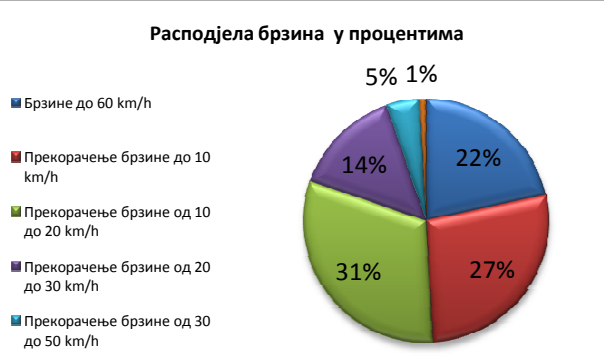

Извјештај о анонимном снимању саобраћаја

Локација:	Прњавор-салон "Сага"	Напомена: Брзине возила из смјера Дервента.		
Датум:	1.11.2013.			
Коловоз:	Сув			
Ограничење:	60			

Укупан број:	361	Возила	Интезитет саобраћаја	Возила/час	180.50	Максимална брзина	115
Просјек:	69.52	km/h	Просјек брзина испод ограничења	km/h:	49.62	Минимална брзина	30
Преко огр.:	283	Возила	Просјек брзина прако ограничења	km/h:	74.53	% преко ограничења	78.39%

По сатима:	Интезитет: возила/час	Просјечна брзина	Преко огр.	Процент	Брзине до огранич. и преко огранич.	Број воз.	%	Прос. брзина
До: 01 час	0	0	0	0.00%	Брзине до 60 km/h	78	21.61%	49.62
До: 02 часа	0	0	0	0.00%	Прекорачење брзине до 10 km/h	99	27.42%	65.42
До: 03 часа	0	0	0	0.00%	Прекорачење брзине од 10 до 20 km/h	113	31.30%	74.69
До: 04 часа	0	0	0	0.00%	Прекорачење брзине од 20 до 30 km/h	52	14.40%	83.62
До: 05 часова	0	0	0	0.00%	Прекорачење брзине од 30 до 50 km/h	16	4.43%	98.88
До: 06 часова	0	0	0	0.00%	Прекорачење брзине преко 50 km/h	3	0.83%	114.50
До: 07 часова	0	0	0	0.00%	<div style="text-align: center;"> Број возила по брзинама </div>			
До: 08 часова	0	0	0	0.00%				
До: 09 часова	0	0	0	0.00%				
До: 10 часова	0	0	0	0.00%				
До: 11 часова	0	0	0	0.00%				
До: 12 часова	0	0	0	0.00%				
До: 13 часова	0	0	0	0.00%				
До: 14 часова	173	70	137	79.19%				
До: 15 часова	188	69	146	77.66%				
До: 16 часова	0	0	0	0.00%				
До: 17 часова	0	0	0	0.00%				
До: 18 часова	0	0	0	0.00%				
До: 19 часова	0	0	0	0.00%				
До: 20 часова	0	0	0	0.00%				
До: 21 час	0	0	0	0.00%				
До: 22 часа	0	0	0	0.00%				
До: 23 часа	0	0	0	0.00%				
До: 24 часа	0	0	0	0.00%				