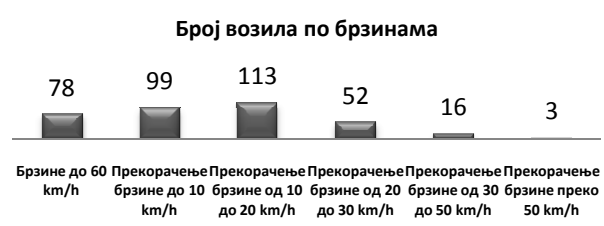

Извјештај о анонимном снимању саобраћаја

Локација:	Прњавор-салон "Сага"	Напомена: Брзине возила из смјера Дервента.				
Датум:	1.11.2013.					
Коловоз:	Сув					
Ограничење:	60				Трајање (h)	2

Укупан број:	361	Возила	Интезитет саобраћаја	Возила/час	180.50	Максимална брзина	115
Просјек:	69.52	km/h	Просјек брзина испод ограничења	km/h:	49.62	Минимална брзина	30
Преко огр.:	283	Возила	Просјек брзина прако ограничења	km/h:	74.53	% преко ограничења	78.39%

По сатима:	Интезитет: возила/час	Просјечна брзина	Преко огр.	Процент	Брзине до огранич. и преко огранич.	Број воз.	%	Прос. брзина
До: 01 час	0	0	0	0.00%	Брзине до 60 km/h	78	21.61%	49.62
До: 02 часа	0	0	0	0.00%	Прекорачење брзине до 10 km/h	99	27.42%	65.42
До: 03 часа	0	0	0	0.00%	Прекорачење брзине од 10 до 20 km/h	113	31.30%	74.69
До: 04 часа	0	0	0	0.00%	Прекорачење брзине од 20 до 30 km/h	52	14.40%	83.62
До: 05 часова	0	0	0	0.00%	Прекорачење брзине од 30 до 50 km/h	16	4.43%	98.88
До: 06 часова	0	0	0	0.00%	Прекорачење брзине преко 50 km/h	3	0.83%	114.50
До: 07 часова	0	0	0	0.00%	Број возила по брзинама			
До: 08 часова	0	0	0	0.00%				
До: 09 часова	0	0	0	0.00%				
До: 10 часова	0	0	0	0.00%				
До: 11 часова	0	0	0	0.00%				
До: 12 часова	0	0	0	0.00%				
До: 13 часова	0	0	0	0.00%				
До: 14 часова	173	70	137	79.19%				
До: 15 часова	188	69	146	77.66%				
До: 16 часова	0	0	0	0.00%				
До: 17 часова	0	0	0	0.00%				
До: 18 часова	0	0	0	0.00%				
До: 19 часова	0	0	0	0.00%				
До: 20 часова	0	0	0	0.00%				
До: 21 час	0	0	0	0.00%				
До: 22 часа	0	0	0	0.00%				
До: 23 часа	0	0	0	0.00%				
До: 24 часа	0	0	0	0.00%				

Број возила по сатима - Интезитет саобраћаја