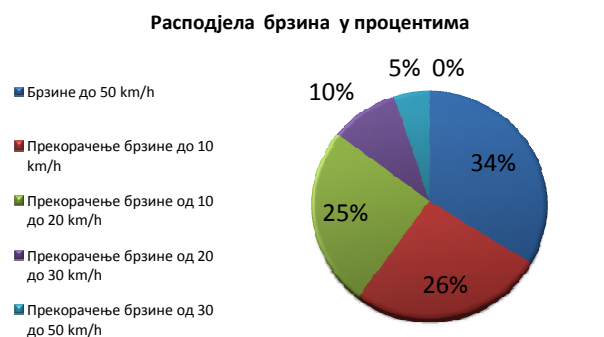

Извјештај о анонимном снимању саобраћаја

Локација:	Хрваћани-БП Жупљанка	Напомена: Брзине возила која долазе из смјера Прњавор. У близини се налази ОШ.					
Датум:	1.11.2013.						
Коловоз:	Сув						
Ограничење:	50					Трајање (h)	2

Укупан број:	279	Возила	Интезитет саобраћаја Возила/час	139.50	Максимална брзина	95
Просјек:	56.25	km/h	Просјек брзина испод ограничења km/h:	41.40	Минимална брзина	31
Преко огр.:	184	Возила	Просјек брзина прако ограничења km/h:	63.51	% преко ограничења	65.95%

По сатима:	Интезитет: возила/час	Просјечна брзина	Преко огр.	Процент	Брзине до огранич. и преко огранич.	Број воз.	%	Прос. брзина
До: 01 час	0	0	0	0.00%	Брзине до 50 km/h	95	34.05%	41.40
До: 02 часа	0	0	0	0.00%	Прекорачење брзине до 10 km/h	72	25.81%	54.92
До: 03 часа	0	0	0	0.00%	Прекорачење брзине од 10 до 20 km/h	71	25.45%	64.43
До: 04 часа	0	0	0	0.00%	Прекорачење брзине од 20 до 30 km/h	27	9.68%	74.20
До: 05 часова	0	0	0	0.00%	Прекорачење брзине од 30 до 50 km/h	14	5.02%	87.17
До: 06 часова	0	0	0	0.00%	Прекорачење брзине преко 50 km/h	0	0.00%	0.00

Бања Лука   Датум обраде: 17.12.2013   Датум снимања: 1.11.2013.   Потпис